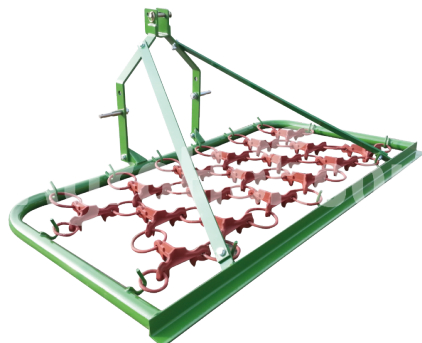

Zagroda 1053

Erpice da prato 1.5 meter

Sede dell'azienda

Agrohof Kft.
6064 Tiszaug, Bokros tanya 16.

Vendite

+39 334 893 7952
info@agrohof.com

<https://agrohof.it/sku/z09-3962>

Descrizione

EQUIPAGGIAMENTO STANDARD: - Attacco a 3 punti cat. I o II - 3 file di calchi - Piano di lavoro collegato al telaio tramite ganci -

EQUIPAGGIAMENTO OPZIONALE: - Telaio zincato