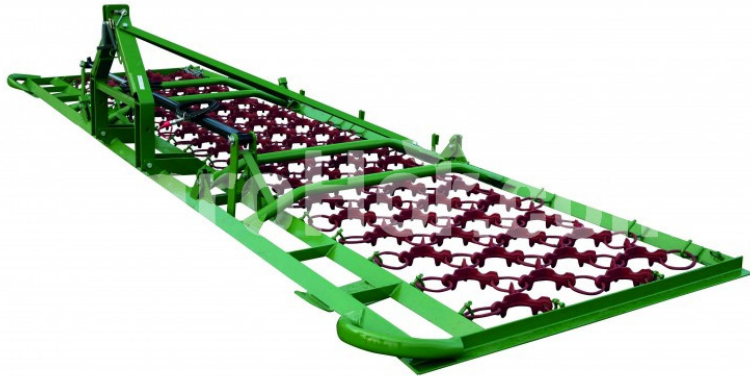

## Zagroda 1133

Erpice a catene 3 fila ( 8,0 m chiusura idraulico )

### Parametri

Nome	Unità
Larghezza di lavoro	8000 mm
Peso	740 kg

### Descrizione

"EQUIPAGGIAMENTO STANDARD:

- Collegamento a 3 punti cat.
- Rete da lavoro a 3 linee
- Per erpice meccanico o idraulico con erpice a catena da 4 me 5 m (1 cilindro a doppio effetto)
- Apertura idraulica per 6 me 8 m (1 cilindro a doppio effetto)
- Blocco meccanico di trasporto
- Sezione di fusione collegata al telaio mediante grilli
- Skid per erpici da 5 ma 8 m di larghezza