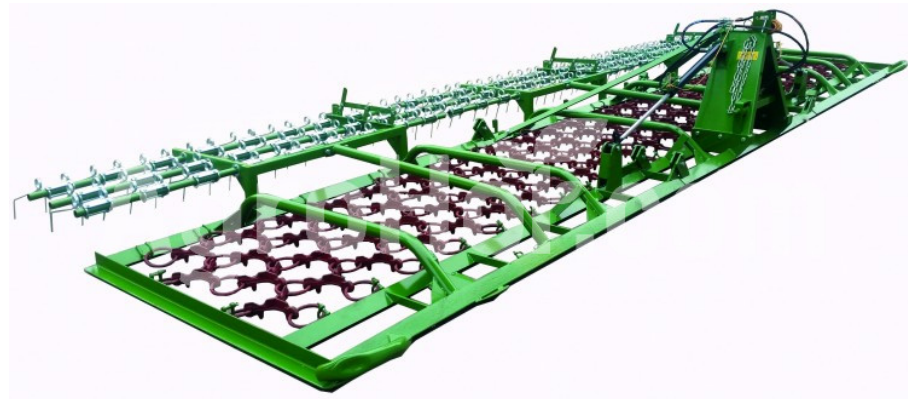

## Zagroda 1138

Erpice a catena, 2 cilindri, telaio chiuso ,4 fila ( 4,0 m chisura meccanico)

### Parametri

Nome	Unità
Larghezza di lavoro	4000 mm
Peso	400 kg

#### EQUIPAGGIAMENTO STANDARD:

- Collegamento a 3 punti cat. II, tipo di scatola
- 4 file di calchi
- Apertura idraulica per (2 cilindri)
- Blocco di sicurezza
- Rete di lavoro collegata al telaio con ganci e fibbie
- Slitte per erpici larghe 5-8 m

#### EQUIPAGGIAMENTO OPZIONALE:

- Skid per erpice 4m
- Telaio zincato: la rete installata sui ganci
- Weeder (per larghezza 4-6m)
- Diserbatrice zincata (per larghezza 4-6m)