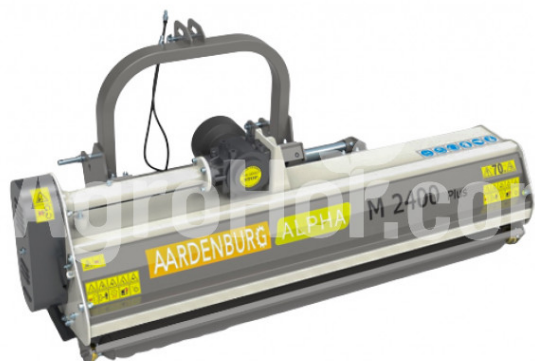

AARDENBURG Alpha M 2400 MEGA (demo)

2,4 m ad asse orizzontale con spostamento laterale idraulico

Sede dell'azienda

Agrohof Kft.
6064 Tiszaug, Bokros tanya 16.

Vendite

+39 334 893 7952
info@agrohof.com

<https://agrohof.it/sku/a01-12493>

Parametri

Nome	Unità
Peso	470 kg
Larghezza di lavoro	2400 mm
Minimo CV	60 hp
CAT	I, II
RPM	540 rpm
Numero di cinghie	4 pcs
Diametro rotore	114 mm
Diametro rotore con martelli	354 mm
Movimento laterale minimo sinistra	1200 mm
Movimento laterale massimo sinistra	1000 mm
Movimento laterale minimo destra	1200 mm
Movimento laterale massimo adestra	1400 mm
Numero di martelli	30 pcs

Descrizione

Forte e durevole La costruzione provata e collaudata lo rende facile da usare. La classica pacciamatura a tutto tondo con una nuova porta posteriore per uno smaltimento rapido delle talee per aumentare la velocità di produzione. Quando richiesto, l'ALPHA M può pacciamare le piante legnose con un martello o erba con lame a Y. Montaggio a spirale di martelli e coltelli per una maggiore produttività rispetto ai trituratori tradizionali.

- 2 anni di garanzia dal produttore.
- L'albero cardanico è incluso nella fornitura.
- Pagamento sicuro tramite Proforma o PayPal
- Miglior prezzo / qualità nel mercato
- Tutti gli attrezzi per trattori di piccole e grandi dimensioni consegnati a magazzino
- Utensili, trinciatrici a trinciatura, trinciatrici a troncatura sfalsati, falciatrici di finitura e motozappe rotanti di larghezza da 0,95 a 3,00 m.
- Parti di usura come martelli, coltelli a Y, cuscinetti e cinghie trapezoidali possono essere consegnate in magazzino da Agrohof.
- Sul nostro sito troverete anche trattori nuovi e rinnovati.
- Sentiti libero di contattarci, parliamo inglese, tedesco, olandese, ungherese e italiano.