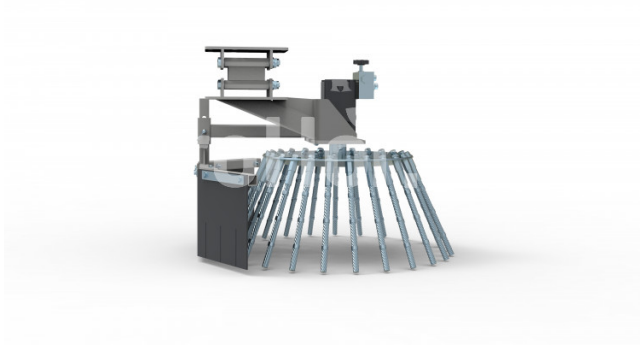

AARDENBURG Alvi M 700

70 cm spazzola per erbacce (idraulicamente attuata)

Sede dell'azienda

Agrohof Kft.
6064 Tiszaug, Bokros tanya 16.

Vendite

+39 334 893 7952
info@agrohof.com

<https://agrohof.it/sku/a01-9523>

Parametri

Nome	Unità
Larghezza di lavoro	700 mm

Descrizione

L'Alvi M 700 è utilizzato principalmente per la rimozione delle infestanti e la pulizia di superfici pavimentate come pavimentazioni, strade, cantieri o aree industriali. È particolarmente utile per coloro che sono alla ricerca di una soluzione di controllo delle infestanti sostenibile senza l'uso di sostanze chimiche. Ideale per i comuni, le aziende di manutenzione stradale, le aziende di giardinaggio e gli agricoltori che svolgono lavori di tessitura in aree più piccole (ad esempio vialetti, parchi giochi...) Il suo funzionamento idraulico e l'adattatore frontale Euro rendono facile l'integrazione con diverse macchine mentre le superfici di pulizia ad alta efficienza.