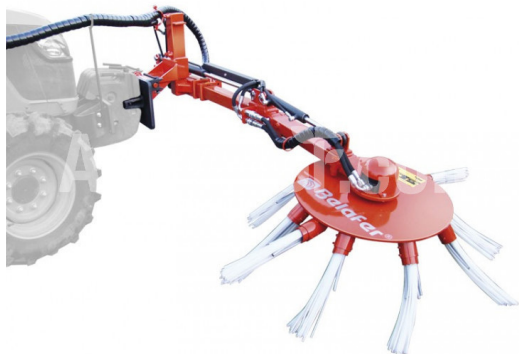

Belafer CEPILLO 3P - BRUSH

Spazzola frontale per erbacce 70 cm

Sede dell'azienda

Agrohof Kft.
6064 Tiszaug, Bokros tanya 16.

Vendite

+39 334 893 7952
info@agrohof.com

<https://agrohof.it/sku/b15-5467>

Parametri

Nome	Unità
Larghezza di lavoro	700 mm
Number of brush parts	8 pcs
Peso	250 kg

Descrizione

La spazzola pick-up frontale è un porta attrezzi sul quale possono essere montate varie attrezzature per raccogliere e regolare i rami (spazzola pick-up) o il sistema di taglio a coltello utilizzato in agricoltura biologica. Il gancio di traino si trova nella parte anteriore del trattore e il suo sistema telescopico permette il pick-up o disco a m dal centro del trattore.

Spazzola anteriore del trattore

Porta attrezzi frontale per allineare e raccogliere rami da tutti i tipi di alberi da frutto.

Sistema di aggancio rapido per tutti i tipi di trattori.

Equipaggiamento standard:

- Attacco rapido trattore.
- riposare le gambe.
- Posizione di sollevamento/abbassamento idraulico.
- Comando idraulico con 4 leve.
- Lato di 2,30 m dal centro del trattore.
- Specialmente per trattori con o senza cabina.