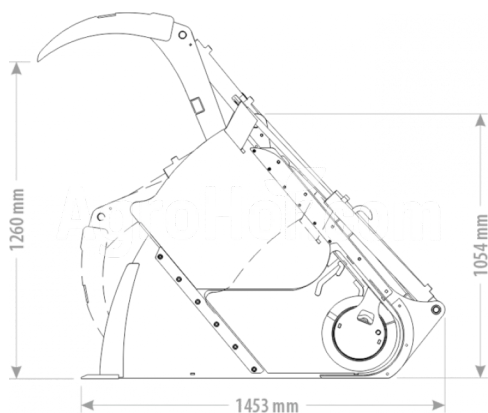

## FK Machinery FK-FEEDBUCKET-GRAB180

Benna con coclea di alimentazione e afferrare 180 centimetri

### Parametri

Nome	Unità
Peso	698 kg
Larghezza	1800 mm
Altezza	1504 mm
Lunghezza	1453 mm
Capacità (m <sup>3</sup> )	1.28 m <sup>3</sup>
Produttore	FK Machinery

### Descrizione

Il prezzo non comprende la connessione, contatta il nostro personale commerciale per maggiori informazioni!

raccolta di alimentazione grab solo 1 sezione idraulica necessaria tagliente 150x16 HB400 2 cilindri idraulici dalla larghezza di 2,2 m