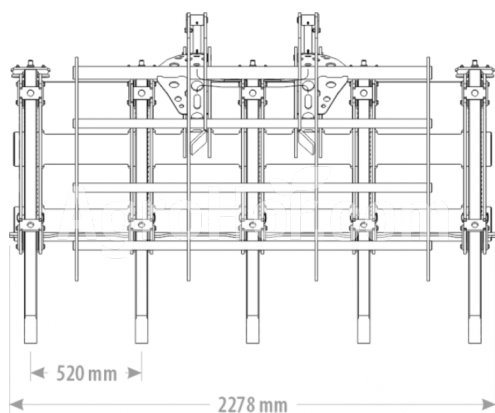

FK Machinery FK-FORESTRAKE-GRAB

RASTRELLO DELLA FORESTA CON LA PINZA

Sede dell'azienda

Agrohof Kft.
6064 Tiszaug, Bokros tanya 16.

Vendite

+39 334 893 7952
info@agrohof.com

<https://agrohof.it/sku/f34-3473>

Parametri

Nome	Unità
Peso	803 kg
Larghezza	2278 mm
Altezza	1545 mm
Lunghezza	774 mm
Produttore	FK Machinery

Descrizione

Il prezzo non comprende la connessione, contatta il nostro personale commerciale per maggiori informazioni!

sostegno per la biomassa posa costruzione basato su 2 tubi materiali spessi segue terra punte dei denti sostituibili piede per il posizionamento della macchina in posizione verticale