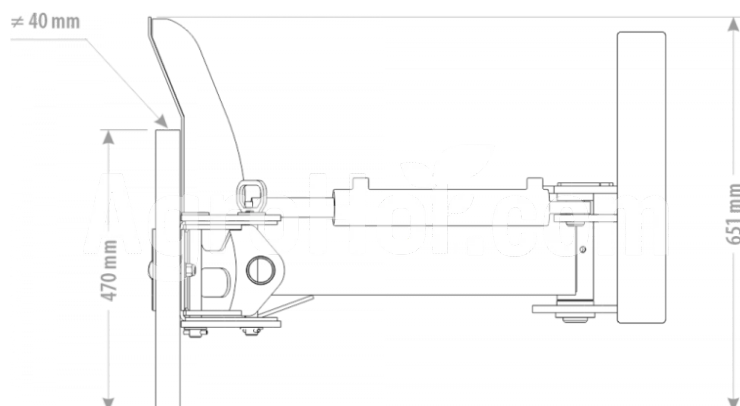

FK Machinery FK-ManureBladeH200

LETAME GOMMA LAMA - MECCANICA 200 centimetri

Sede dell'azienda

Agrohof Kft.
6064 Tiszaug, Bokros tanya 16.

Vendite

+39 334 893 7952
info@agrohof.com

<https://agrohof.it/sku/f34-3107>

Parametri

Nome	Unità
Peso	265 kg
Larghezza	2000 mm
Produttore	FK Machinery

Descrizione

Il prezzo non comprende la connessione, contatta il nostro personale commerciale per maggiori informazioni!

bordo gomma fibra regolazione dell'angolo di lavoro protezione di trabocco piede d'appoggio