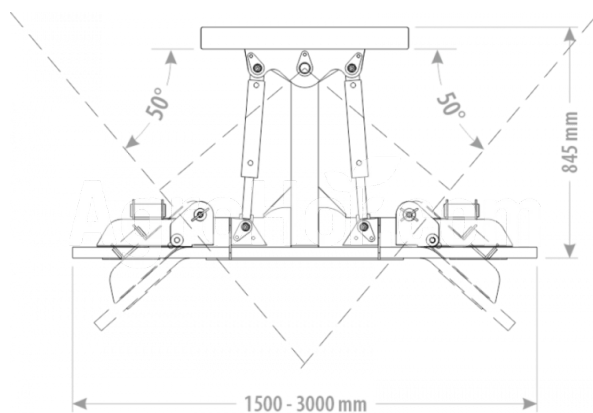

FK Machinery FK-ManureBladeH240

LETAME GOMMA LAMA - MECCANICA 240 centimetri

Sede dell'azienda

Agrohof Kft.
6064 Tiszaug, Bokros tanya 16.

Vendite

+39 334 893 7952
info@agrohof.com

<https://agrohof.it/sku/f34-3109>

Parametri

Nome	Unità
Peso	280 kg
Larghezza	2400 mm
Produttore	FK Machinery

Descrizione

Il prezzo non comprende la connessione, contatta il nostro personale commerciale per maggiori informazioni!

bordo gomma fibra regolazione dell'angolo di lavoro protezione di trabocco piede d'appoggio