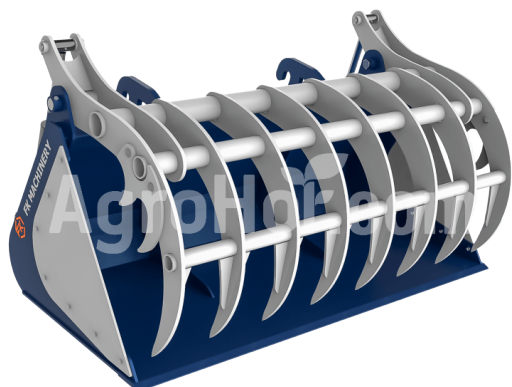

FK Machinery FK-SILAGEBUCKET-TELESKOP220

BENNA per l'insilamento MAXI TELESCOPICO 220 centimetri

Sede dell'azienda

Agrohof Kft.
6064 Tiszaug, Bokros tanya 16.

Vendite

+39 334 893 7952
info@agrohof.com

<https://agrohof.it/sku/f34-3395>

Parametri

Nome	Unità
Peso	920 kg
Larghezza	2200 mm
Altezza	1240 mm
Lunghezza	1360 mm
Capacità (m ³)	1.74 m ³
Produttore	FK Machinery

Descrizione

Il prezzo non comprende la connessione, contatta il nostro personale commerciale per maggiori informazioni!

tagliente 150x20 HB400 2 avvitati denti della benna afferrare denti ≠ 18 millimetri