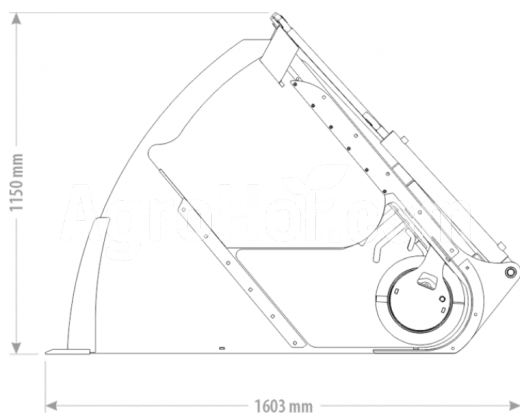

FK Machinery FK-VOLUM-FEEDBUCKET220

Benna con coclea di alimentazione VOLUME 220 cm

Sede dell'azienda

Agrohof Kft.
6064 Tiszaug, Bokros tanya 16.

Vendite

+39 334 893 7952
info@agrohof.com

<https://agrohof.it/sku/f34-3433>

Parametri

Nome	Unità
Peso	701 kg
Larghezza	2200 mm
Altezza	1150 mm
Lunghezza	1603 mm
Capacità (m ³)	2 m ³
Produttore	FK Machinery

Descrizione

Il prezzo non comprende la connessione, contatta il nostro personale commerciale per maggiori informazioni!

possibilità di distribuzione del mangime su entrambi i lati agitatori per impedire la sospensione di alimentazione tagliente 150x16 HB400 2 cilindri idraulici dalla larghezza di 2,0 m