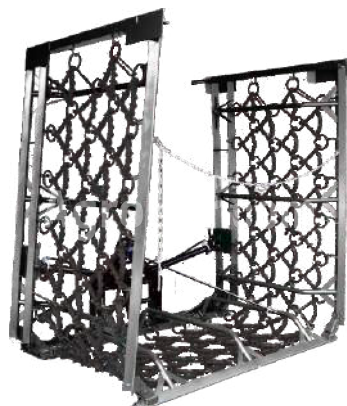

## Metal Technik MT-Meadow-Heavy 6000-4-H

Erpice da prato 6m

### Parametri

Nome	Unità
Larghezza di lavoro	6000 mm
Altezza	2250 mm
Peso	795 kg
Numero di cilindri	2 pcs
Pieghevole	Hydraulic mode