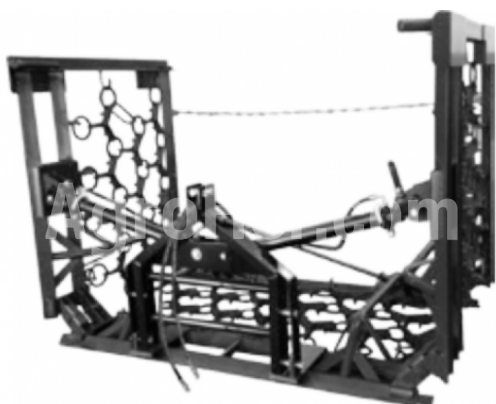

Metal Technik MT-Meadow-REG 3000-4-M

Erpice da prato 3m

Sede dell'azienda

Agrohof Kft.
6064 Tiszaug, Bokros tanya 16.

Vendite

+39 334 893 7952
info@agrohof.com

<https://agrohof.it/sku/m27-2940>

Parametri

Nome	Unità
Larghezza	3000 mm
Altezza	690 mm
Peso	400 kg
Pieghevole	Manual mode