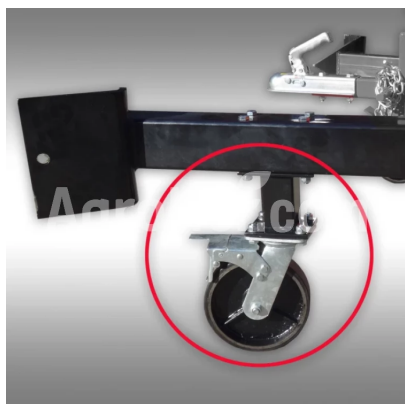

## Jansen Transport casters (set) for MB-300 und MB-360°

Ruote di trasporto (set) per mini escavatore

### Descrizione

Le ruote di trasporto per il mini escavatore MB-300 und MB-360° possono essere semplicemente avvitate sulle gambe di supporto, i fori per questo sono già stati forati.

Trasformando le gambe di supporto attraverso 90°, si può facilmente cambiare dal supporto Posizione nella posizione di trasporto. Questa funzione permette di spostare il mini escavatore comodamente per brevi distanze, ad esempio al ripostiglio.