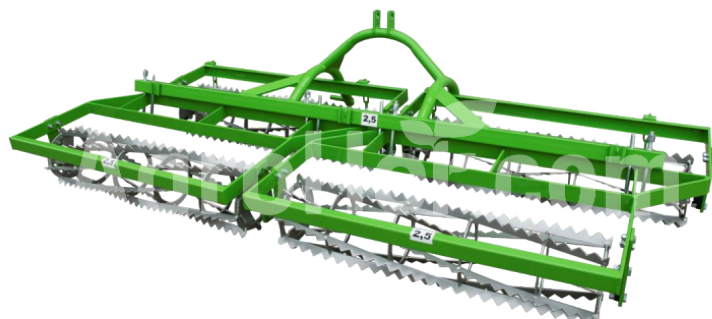

## Bomet U725-1-ROLL-DOUBLE

Rullo a singola corda -U725-1(3,2 m)

### Parametri

Nome	Unità
Larghezza	3200 mm
Numero di zappe	32 pcs
Peso	280 kg
Minimo CV	68 hp

### Descrizione

- "Il rullo di stoppie Taurus può essere usato da solo o anche dopo un coltivatore, prima di seminare o piantare.
- (Se vuoi fare davvero un buon lavoro, si consiglia di assemblare la macchina con un coltivatore.)
- Riducendo l'azionamento sul campo, le ruote del trattore non distruggono il suolo e riducono significativamente i costi di coltivazione e fertilizzazione del suolo.
- Il rullo per corde impasta leggermente il terreno e, grazie alle corde (aste seghettate), divide bene le sfere di terra.
- Dopo aver passato un tale rotolo, si forma uno strato di campo sottile e ben diviso, sotto il quale si trova lo strato leggermente impastato.
- I rulli per corde sono particolarmente ben preparati per la semina immediata di semi (barbabietole, mais, verdure, ecc.).
- Il cilindro ha un diametro di 295 mm ed è disponibile in diverse larghezze di lavoro.
- La profondità di lavoro può essere regolata mediante un collegamento a vite.
- Insegne luminose e supporti per insegne triangolari sono montati sul telaio. "